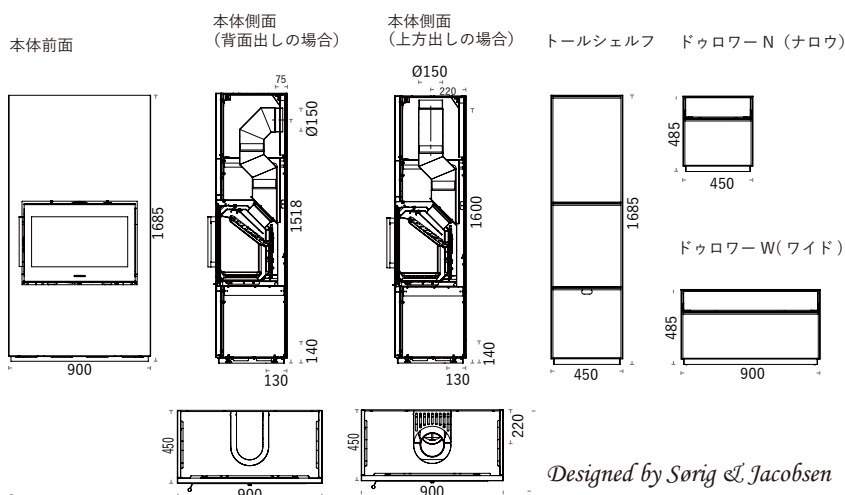

HWAM

5530

2020 Autumn Debut!!

暖炉を思わせる高さ 1685mmの大型のインサートタイプ。

デンマークならではのシンプルかつシャープなデザインで、引き出しの有無や幅が選べる棚、背の高い棚など、モジュールを組み合わせて、まるで家具のような佇まいに。

※スマートコントロール®標準搭載モデル

ドゥロワー W ウォルナット + トールシェルフ

ドゥロワー N オーク + トールシェルフ

ワム | 5530m

暖房面積：

出力：4-8kW (3,440~6,880kcal/h)

効率：83%

薪の長さ：300~550mm

本体サイズ：H1,685×W900×D450mm

本体重量：187kg

本体価格：¥873,000 (税抜)